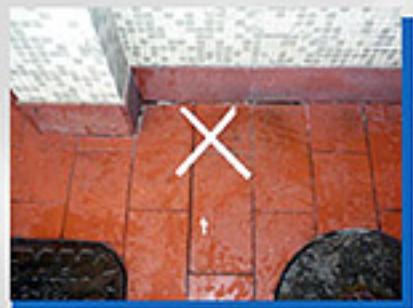

CRISTAL

Companhia do Vazamento